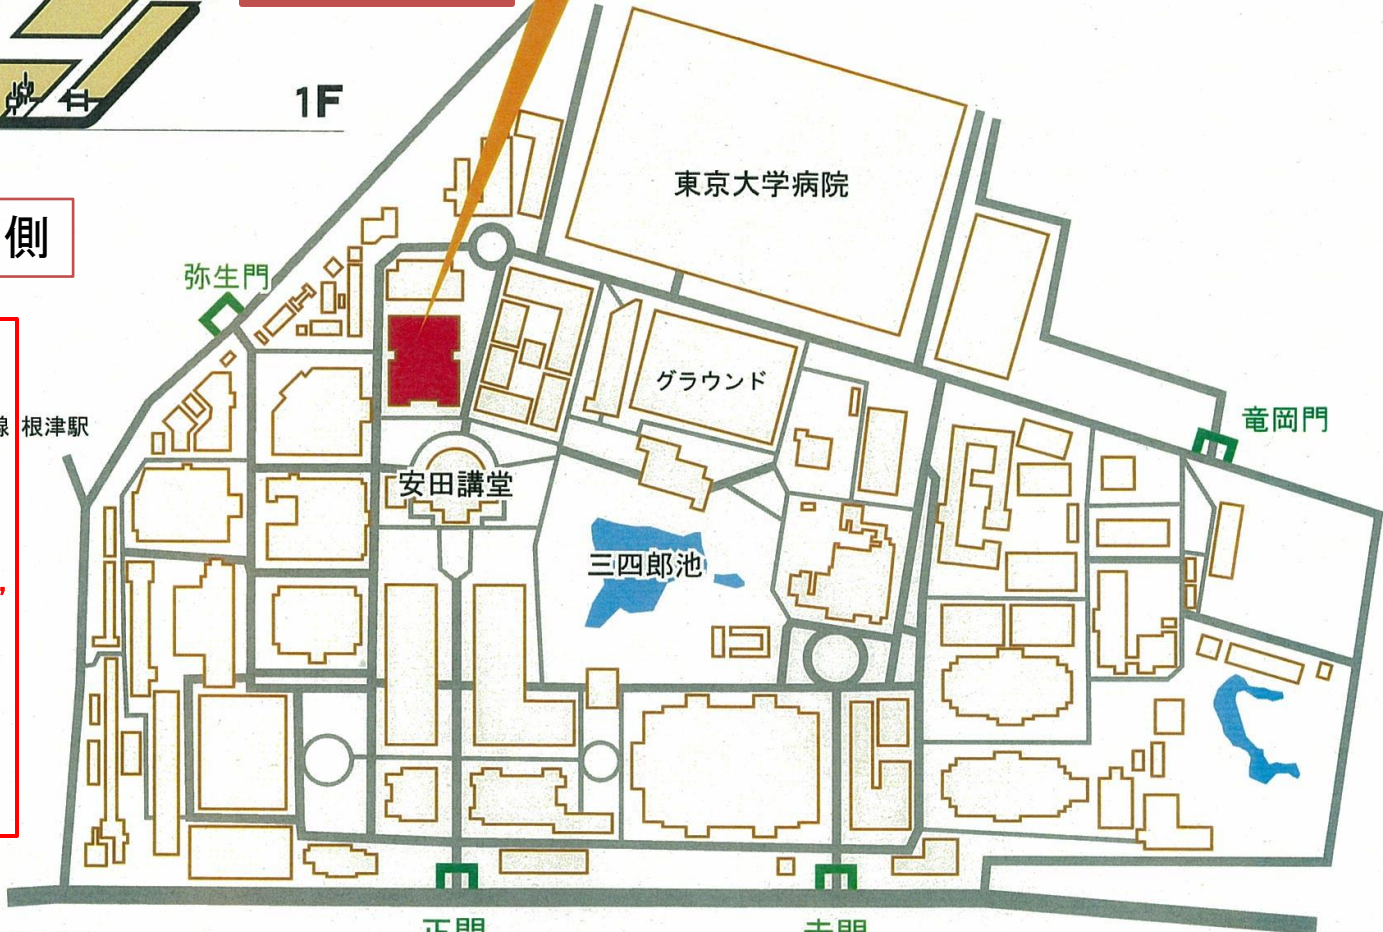

小柴ホールへの階段

1号館中央棟

1号館西棟

庶務係

理学部1号館中央棟2階

小柴ホール

入口のガラス扉

1F

喫茶店
ドトール

ピロティ

安田講堂側

会場は小柴ホールの真上の3階336講義室です。安田講堂側から喫茶店ドトールを左側に見てピロティをまっすぐ進み、奥のガラス扉からおはいりください。施錠している時には連絡先を掲示しておきます。

至 南北線 東大前駅

正門

赤門

至 大江戸線 本郷三丁目駅
丸の内線 木塚三丁目駅